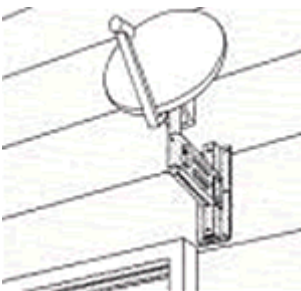

40,000□□

- 設置場所の制限（高さ制限15m以内）
- UHF帯のBS（地上デジタル放送）

- 設置場所の制限（高さ制限15m以内）
- 設置場所の制限（高さ制限15m以内）

BS/CS設置工事

- BS/CS110cm設置工事

10,000円

- BS/CS110cm設置工事

15,000円